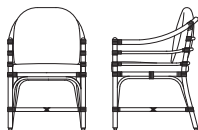

# SABINO サビーノ

- カバーリングシステムを採用
- 背クッションにはウレタンを採用
- 座クッションにはウレタンを採用
- ラタンは7色からお選びいただけます。
  - ・ライトブラウン (LB)
  - ・ブラックマホガニー (BM)
  - ・ナチュラル (NA)
  - ・ダークブラウン (DB)
  - ・ガンブラック (GBK)
  - ・ミスティグレイ (MGL)
  - ・ボルドー (BD)

ビジュアルカタログ  
アイテム参照(P31)

税抜価格

アームチェア 品番：SBN-DCN- (LB,BM,NA,DB,GBK,MGL,BD )  
W.510 D.570 H.810 SH. 440

生地ランク	eu-2	CA-3	CA-4	CA-5	CA-6	CA-8
セット	64,000	67,500	68,000	69,000	71,000	76,000
替カバー	11,000	14,500	15,000	16,000	18,000	23,000