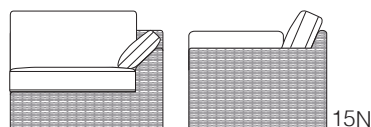

VACANCES ヴァカンス redesign estic R&D

- カバーリングシステムを採用
- 背クッションにはフェザー（ウレタン芯入り）を採用
- 座クッションにはウレタンを採用
- 1P片肘ソファ：肘クッションにはフェザーを採用
- 本体座面にはイラスティックベルトを採用
- ラタンは7色からお選びいただけます。
 - ・ライトブラウン（LB）
 - ・ブラックマホガニー（BM）
 - ・ナチュラル（NA）
 - ・ダークブラウン（DB）
 - ・ガンブラック（GBK）
 - ・ミスティグレイ（MGL）
 - ・ボルドー（BD）

税抜価格

1P アームレスソファ 品番：VCS-16N- (LB,BM,NA,DB,GBK,MGL,BD)
W.830 D.900 H.780 SH.400

生地ランク	eu-2	CA-3	CA-4	CA-5	CA-6	CA-8
セット	141,000	147,000	149,000	151,000	154,000	166,000
替カバー	19,000	25,000	27,000	29,000	32,000	44,000

1P片肘ソファ（右） 品番：VCS-14N- (LB,BM,NA,DB,GBK,MGL,BD)
1P片肘ソファ（左） 品番：VCS-15N- (LB,BM,NA,DB,GBK,MGL,BD)
W.1000 D.900 H.780 SH.400
※肘クッション1個付き（サイズ：W.600 H.380）

生地ランク	eu-2	CA-3	CA-4	CA-5	CA-6	CA-8
セット	166,000	172,000	174,000	176,000	180,000	191,000
替カバー	22,000	28,000	30,000	32,000	36,000	47,000

17N

コーナーソファ 品番：VCS-17N- (LB,BM,NA,DB,GBK,MGL,BD)
W.900 D.900 H.780 SH.400

生地ランク	eu-2	CA-3	CA-4	CA-5	CA-6	CA-8
セット	155,000	161,000	163,000	164,000	167,000	178,000
替カバー	18,000	24,000	26,000	27,000	30,000	41,000