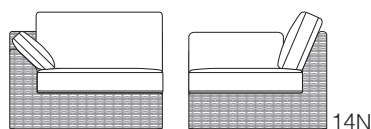

VACANCES ヴァカンス redesign estic R&D

- カバーリングシステムを採用
- 背クッションにはフェザー（ウレタン芯入り）を採用
- 座クッションにはウレタンを採用
- 1P片肘ソファ：肘クッションにはフェザーを採用
- 本体座面にはイラスティックベルトを採用
- ラタンは7色からお選びいただけます。
 - ・ライトブラウン（LB）
 - ・ブラックマホガニー（BM）
 - ・ナチュラル（NA）
 - ・ダークブラウン（DB）
 - ・ガンブラック（GBK）
 - ・ミスティグレイ（MGL）
 - ・ボルドー（BD）

税抜価格

1P アームレスソファ 品番：VCS-16N- (LB,BM,NA,DB,GBK,MGL,BD)
W.830 D.900 H.780 SH.400

生地ランク	eu-2	CA-3	CA-4	CA-5	CA-6	CA-8
セット	141,000	147,000	149,000	151,000	154,000	166,000
替カバー	19,000	25,000	27,000	29,000	32,000	44,000

1P片肘ソファ（右） 品番：VCS-14N- (LB,BM,NA,DB,GBK,MGL,BD)
1P片肘ソファ（左） 品番：VCS-15N- (LB,BM,NA,DB,GBK,MGL,BD)
W.1000 D.900 H.780 SH.400
※肘クッション1個付き（サイズ：W.600 H.380）

生地ランク	eu-2	CA-3	CA-4	CA-5	CA-6	CA-8
セット	166,000	172,000	174,000	176,000	180,000	191,000
替カバー	22,000	28,000	30,000	32,000	36,000	47,000