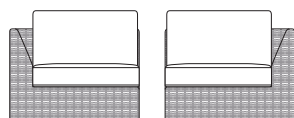

VACANCES ヴァカンス redesign estic R&D

- カバーリングシステムを採用
- 背クッションにはフェザー（ウレタン芯入り）を採用
- 座クッションにはウレタンを採用
- 1P片肘ソファ：肘クッションにはフェザーを採用
- 本体座面にはイラスティックベルトを採用
- ラタンは7色からお選びいただけます。
 - ・ライトブラウン（LB）
 - ・ブラックマホガニー（BM）
 - ・ナチュラル（NA）
 - ・ダークブラウン（DB）
 - ・ガンブラック（GBK）
 - ・ミスティグレイ（MGL）
 - ・ボルドー（BD）

税抜価格

1P アームレスソファ 品番：VCS-16N- (LB,BM,NA,DB,GBK,MGL,BD)
W.830 D.900 H.780 SH.400

生地ランク	eu-2	CA-3	CA-4	CA-5	CA-6	CA-8
セット	141,000	147,000	149,000	151,000	154,000	166,000
替カバー	19,000	25,000	27,000	29,000	32,000	44,000

1P片肘ソファ（右） 品番：VCS-14N- (LB,BM,NA,DB,GBK,MGL,BD)
1P片肘ソファ（左） 品番：VCS-15N- (LB,BM,NA,DB,GBK,MGL,BD)
W.1000 D.900 H.780 SH.400
※肘クッション1個付き（サイズ：W.600 H.380）

生地ランク	eu-2	CA-3	CA-4	CA-5	CA-6	CA-8
セット	166,000	172,000	174,000	176,000	180,000	191,000
替カバー	22,000	28,000	30,000	32,000	36,000	47,000