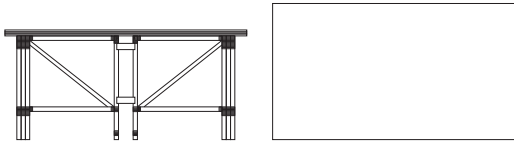

TURETTO タレット

[天板]

■ 天板にはフラッシュ構造を採用

エッジにラタンを採用。2色からお選びいただけます。

- ・ナチュラル (NA)
- ・ダークブラウン (DB)

[脚部]

■ ラタンは7色からお選びいただけます。

- ・ライトブラウン (LB)
- ・ブラックマホガニー (BM)
- ・ナチュラル (NA)
- ・ダークブラウン (DB)
- ・ガンブラック (GBK)
- ・ミスティグレイ (MGL)
- ・ボルドー (BD)

税抜価格

ダイニングテーブル

品番：TRTO-DT-160 (NA,DB) / (LB,BM,NA,DB,GBK,MGL,BD)
W.1600 D.900 H.725

152,000

ダイニングテーブル

品番：TRTO-DT-180 (NA,DB) / (LB,BM,NA,DB,GBK,MGL,BD)
W.1800 D.900 H.725

157,000