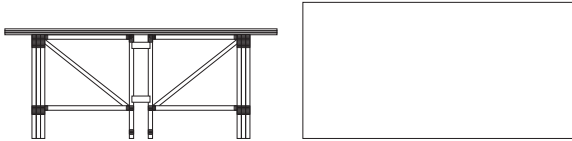

TURETTO タレット

[天板]

■ 天板にはフラッシュ構造を採用

エッジにラタンを採用。2色からお選びいただけます。

- ・ナチュラル (NA)
- ・ダークブラウン (DB)

[脚部]

■ ラタンは7色からお選びいただけます。

- ・ライトブラウン (LB)
- ・ブラックマホガニー (BM)
- ・ナチュラル (NA)
- ・ダークブラウン (DB)
- ・ガンブラック (GBK)
- ・ミスティグレイ (MGL)
- ・ボルドー (BD)

税抜価格

ダイニングテーブル

品番：TRTO-DT-160 (NA,DB) / (LB,BM,NA,DB,GBK,MGL,BD)
W.1600 D.900 H.725

152,000

ダイニングテーブル

品番：TRTO-DT-180 (NA,DB) / (LB,BM,NA,DB,GBK,MGL,BD)
W.1800 D.900 H.725

157,000