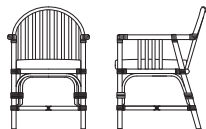

SOLO ソロ

- カバーリングシステムを採用
- 座クッションにはウレタンを採用
- ラタンは7色からお選びいただけます。
 - ・ライトブラウン (LB)
 - ・ガンブラック (GBK)
 - ・ブラックマホガニー (BM)
 - ・ミスティグレイ (MGL)
 - ・ナチュラル (NA)
 - ・ボルドー (BD)
 - ・ダークブラウン (DB)

税抜価格

アームチェア 品番：SLO-DCN- (LB,BM,NA,DB,GBK,MGL,BD)
W.540 D.600 H.820 SH.450

生地ランク	eu-2	CA-3	CA-4	CA-5	CA-6	CA-8
セット	66,000	68,500	69,000	69,500	70,000	72,000
替カバー	10,000	12,500	13,000	13,500	14,000	16,000