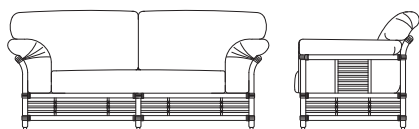

SERIO セリオ

- カバーリングシステムを採用
- 背クッションにはウレタンを採用
- 座クッションには高密度ウレタンを採用
- 本体座面にはイラスティックベルトを採用
- ラタンは7色からお選びいただけます。
 - ・ライトブラウン (LB)
 - ・ガンブラック (GBK)
 - ・ブラックマホガニー (BM)
 - ・ミスティグレイ (MGL)
 - ・ナチュラル (NA)
 - ・ボルドー (BD)
 - ・ダークブラウン (DB)

税抜価格

2P ソファ 品番 : SERO-23N- (LB,BM,NA,DB,GBK,MGL,BD)
W.1740 D.800 H.790 SH.400

生地ランク	eu-2	CA-3	CA-4	CA-5	CA-6	CA-8
セット	240,000	254,000	258,000	263,000	270,000	295,000
替カバー	43,000	57,000	61,000	66,000	73,000	98,000