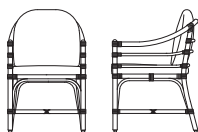

SABINO サビーノ

- カバーリングシステムを採用
- 背クッションにはウレタンを採用
- 座クッションにはウレタンを採用
- ラタンは7色からお選びいただけます。
 - ・ライトブラウン (LB)
 - ・ガンブラック (GBK)
 - ・ブラックマホガニー (BM)
 - ・ミスティグレイ (MGL)
 - ・ナチュラル (NA)
 - ・ボルドー (BD)
 - ・ダークブラウン (DB)

税抜価格

アームチェア 品番：SBN-DCN- (LB,BM,NA,DB,GBK,MGL,BD)
W.510 D.570 H.810 SH.440

生地ランク	eu-2	CA-3	CA-4	CA-5	CA-6	CA-8
セット	60,000	63,500	64,000	65,000	67,000	72,000
替カバー	11,000	14,500	15,000	16,000	18,000	23,000