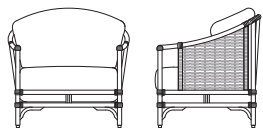

# RITMO リトモ

- カバーリングシステムを採用
- 背クッションにはウレタンを採用
- 座クッションにはウレタンを採用
- ラタンは7色からお選びいただけます。
  - ・ライトブラウン (LB)
  - ・ガンブラック (GBK)
  - ・ブラックマホガニー (BM)
  - ・ミスティグレイ (MGL)
  - ・ナチュラル (NA)
  - ・ボルドー (BD)
  - ・ダークブラウン (DB)

税抜価格

1Pソファ 品番: RTM-13N- (LB, BM, NA, DB, GBK, MGL, BD)  
W.790 D.720 H.770 SH.400

生地ランク	eu-2	CA-3	CA-4	CA-5	CA-6	CA-8
セット	95,000	100,000	102,000	104,000	107,000	116,000
替カバー	16,000	21,000	23,000	25,000	28,000	37,000