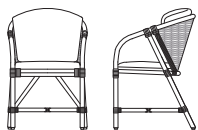

MINAS ミーナス

- カバーリングシステムを採用
- 背クッションにはウレタンを採用
- 座クッションにはウレタンを採用
- ラタンは7色からお選びいただけます。
 - ・ライトブラウン (LB)
 - ・ガンブラック (GBK)
 - ・ブラックマホガニー (BM)
 - ・ミスティグレイ (MGL)
 - ・ナチュラル (NA)
 - ・ボルドー (BD)
 - ・ダークブラウン (DB)

税抜価格

アームチェア 品番：MNS2-DCN- (LB, BM, NA, DB, GBK, MGL, BD)
W.520 D.560 H.780 SH.460

生地ランク	eu-2	CA-3	CA-4	CA-5	CA-6	CA-8
セット	63,000	66,500	67,000	68,000	70,000	75,000
替カバー	11,000	14,500	15,000	16,000	18,000	23,000