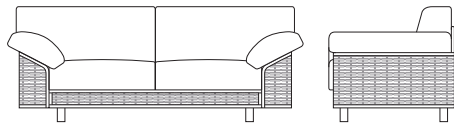

# JARDIN ジャルダン redesign estic R&D

- カバーリングシステムを採用
- 背・肘クッションにはウレタンを採用
- 座クッションにはウレタンを採用
- 本体座面にはイラスティックベルトを採用
- ラタンは7色からお選びいただけます。
  - ・ライトブラウン (LB)
  - ・ガンブラック (GBK)
  - ・ブラックマホガニー (BM)
  - ・ミスティグレイ (MGL)
  - ・ナチュラル (NA)
  - ・ボルドー (BD)
  - ・ダークブラウン (DB)
- 木脚は2色からお選びいただけます。(サイズ:φ50 H.130)
  - ・ナチュラル色 (NA)
  - ・ダークブラウン色 (DB)

税抜価格

3P ソファ 品番: JRD-33N- (LB, BM, NA, DB, GBK, MGL, BD) / (NA, DB)

W.1950 D.830 H.760 SH.410

※肘クッション2個付 (サイズ: W.750 H.400)

生地ランク	eu-2	CA-3	CA-4	CA-5	CA-6	CA-8
セット	309,000	326,000	331,000	336,000	344,000	372,000
替カバー	43,000	60,000	65,000	70,000	78,000	106,000