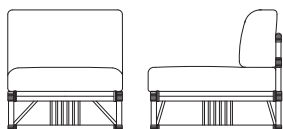

GRADO グラード

- カバーリングシステムを採用
- 背クッションにはウレタンを採用
- 肘クッションにはポリエステル綿を採用
- 座クッションには高密度ウレタンを採用
- 本体座面にはイラスティックベルトを採用
- ラタンは7色からお選びいただけます。
 - ・ライトブラウン (LB)
 - ・ブラックマホガニー (BM)
 - ・ナチュラル (NA)
 - ・ダークブラウン (DB)
 - ・ガンブラック (GBK)
 - ・ミスティグレイ (MGL)
 - ・ボルドー (BD)

税抜価格

1P アームレスソファ 品番：GDO-16N- (LB, BM, NA, DB, GBK, MGL, BD)
W.760 D.860 H.820 SH.430

生地ランク	eu-2	CA-3	CA-4	CA-5	CA-6	CA-8
セット	128,000	134,000	136,000	138,000	141,000	151,000
替カバー	18,000	24,000	26,000	28,000	31,000	41,000

1P 片肘ソファ (右) 品番：GDO-14N- (LB, BM, NA, DB, GBK, MGL, BD)
1P 片肘ソファ (左) 品番：GDO-15N- (LB, BM, NA, DB, GBK, MGL, BD)
W.970 D.860 H.820 SH.430
※肘クッション1個付 (サイズ：W.550 H.280)

生地ランク	eu-2	CA-3	CA-4	CA-5	CA-6	CA-8
セット	147,000	154,000	157,000	159,000	162,000	175,000
替カバー	21,000	28,000	31,000	33,000	36,000	49,000