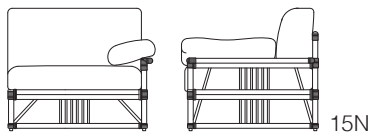

GRADO グラード

- カバーリングシステムを採用
- 背クッションにはウレタンを採用
- 肘クッションにはポリエステル綿を採用
- 座クッションには高密度ウレタンを採用
- 本体座面にはイラスティックベルトを採用
- ラタンは7色からお選びいただけます。
 - ・ライトブラウン (LB)
 - ・ブラックマホガニー (BM)
 - ・ナチュラル (NA)
 - ・ダークブラウン (DB)
 - ・ガンブラック (GBK)
 - ・ミスティグレイ (MGL)
 - ・ボルドー (BD)

税抜価格

1P アームレスソファ 品番：GDO-16N- (LB, BM, NA, DB, GBK, MGL, BD)
W.760 D.860 H.820 SH.430

生地ランク	eu-2	CA-3	CA-4	CA-5	CA-6	CA-8
セット	128,000	134,000	136,000	138,000	141,000	151,000
替カバー	18,000	24,000	26,000	28,000	31,000	41,000

1P 片肘ソファ (右) 品番：GDO-14N- (LB, BM, NA, DB, GBK, MGL, BD)
1P 片肘ソファ (左) 品番：GDO-15N- (LB, BM, NA, DB, GBK, MGL, BD)
W.970 D.860 H.820 SH.430
※肘クッション1個付 (サイズ：W.550 H.280)

生地ランク	eu-2	CA-3	CA-4	CA-5	CA-6	CA-8
セット	147,000	154,000	157,000	159,000	162,000	175,000
替カバー	21,000	28,000	31,000	33,000	36,000	49,000