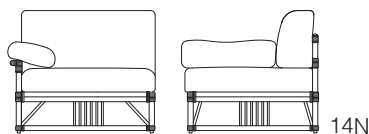

GRADO グラード

- カバーリングシステムを採用
- 背クッションにはウレタンを採用
- 肘クッションにはポリエステル綿を採用
- 座クッションには高密度ウレタンを採用
- 本体座面にはイラスティックベルトを採用
- ラタンは7色からお選びいただけます。
 - ・ライトブラウン (LB)
 - ・ブラックマホガニー (BM)
 - ・ナチュラル (NA)
 - ・ダークブラウン (DB)
 - ・ガンブラック (GBK)
 - ・ミスティグレイ (MGL)
 - ・ボルドー (BD)

税抜価格

1P アームレスソファ 品番：GDO-16N- (LB, BM, NA, DB, GBK, MGL, BD)
W.760 D.860 H.820 SH.430

生地ランク	eu-2	CA-3	CA-4	CA-5	CA-6	CA-8
セット	128,000	134,000	136,000	138,000	141,000	151,000
替カバー	18,000	24,000	26,000	28,000	31,000	41,000

1P 片肘ソファ (右) 品番：GDO-14N- (LB, BM, NA, DB, GBK, MGL, BD)
1P 片肘ソファ (左) 品番：GDO-15N- (LB, BM, NA, DB, GBK, MGL, BD)
W.970 D.860 H.820 SH.430
※肘クッション1個付 (サイズ：W.550 H.280)

生地ランク	eu-2	CA-3	CA-4	CA-5	CA-6	CA-8
セット	147,000	154,000	157,000	159,000	162,000	175,000
替カバー	21,000	28,000	31,000	33,000	36,000	49,000