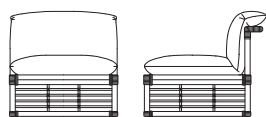

# CADENZA カデンザ

- カバーリングシステムを採用
- 背クッションにはウレタンを採用
- 座クッションには高密度ウレタンを採用
- 本体座面にはイラスティックベルトを採用
- ラタンは7色からお選びいただけます。
  - ・ライトブラウン (LB)
  - ・ブラックマホガニー (BM)
  - ・ナチュラル (NA)
  - ・ダークブラウン (DB)
  - ・ガンブラック (GBK)
  - ・ミスティグレイ (MGL)
  - ・ボルドー (BD)

税抜価格

1P アームレスソファ 品番：CDZ-16N- (LB,BM,NA,DB,GBK,MGL,BD)  
W.750 D.860 H.720 SH.430

生地ランク	eu-2	CA-3	CA-4	CA-5	CA-6	CA-8
セット	103,000	108,000	109,000	111,000	113,000	122,000
替カバー	16,000	21,000	22,000	24,000	26,000	35,000

1P 片肘ソファ (右) 品番：CDZ-14N- (LB,BM,NA,DB,GBK,MGL,BD)  
1P 片肘ソファ (左) 品番：CDZ-15N- (LB,BM,NA,DB,GBK,MGL,BD)  
W.800 D.860 H.720 SH.430

生地ランク	eu-2	CA-3	CA-4	CA-5	CA-6	CA-8
セット	112,000	117,000	118,000	120,000	122,000	131,000
替カバー	16,000	21,000	22,000	24,000	26,000	35,000