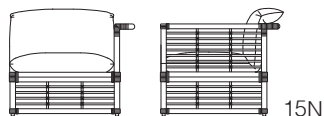

税抜価格

1P アームレスソファ 品番：CDZ-16N- (LB,BM,NA,DB,GBK,MGL,BD)  
W.750 D.860 H.720 SH.430

生地ランク	eu-2	CA-3	CA-4	CA-5	CA-6	CA-8
セット	103,000	108,000	109,000	111,000	113,000	122,000
替カバー	16,000	21,000	22,000	24,000	26,000	35,000

1P 片肘ソファ (右) 品番：CDZ-14N- (LB,BM,NA,DB,GBK,MGL,BD)  
1P 片肘ソファ (左) 品番：CDZ-15N- (LB,BM,NA,DB,GBK,MGL,BD)  
W.800 D.860 H.720 SH.430

生地ランク	eu-2	CA-3	CA-4	CA-5	CA-6	CA-8
セット	112,000	117,000	118,000	120,000	122,000	131,000
替カバー	16,000	21,000	22,000	24,000	26,000	35,000

コーナーソファ (右) 品番：CDZ-17N-R/ (LB,BM,NA,DB,GBK,MGL,BD)  
コーナーソファ (左) 品番：CDZ-17N-L/ (LB,BM,NA,DB,GBK,MGL,BD)

生地ランク	eu-2	CA-3	CA-4	CA-5	CA-6	CA-8
セット	129,000	136,000	138,000	141,000	144,000	157,000
替カバー	23,000	30,000	32,000	35,000	38,000	51,000