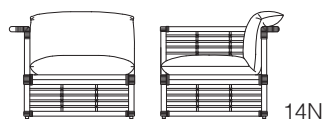

# CADENZA カデンザ

- カバーリングシステムを採用
- 背クッションにはウレタンを採用
- 座クッションには高密度ウレタンを採用
- 本体座面にはイラスティックベルトを採用
- ラタンは7色からお選びいただけます。
  - ・ライトブラウン (LB)
  - ・ブラックマホガニー (BM)
  - ・ナチュラル (NA)
  - ・ダークブラウン (DB)
  - ・ガンブラック (GBK)
  - ・ミスティグレイ (MGL)
  - ・ボルドー (BD)

税抜価格

1P アームレスソファ 品番：CDZ-16N- (LB,BM,NA,DB,GBK,MGL,BD)  
W.750 D.860 H.720 SH.430

生地ランク	eu-2	CA-3	CA-4	CA-5	CA-6	CA-8
セット	103,000	108,000	109,000	111,000	113,000	122,000
替カバー	16,000	21,000	22,000	24,000	26,000	35,000

1P 片肘ソファ (右) 品番：CDZ-14N- (LB,BM,NA,DB,GBK,MGL,BD)  
1P 片肘ソファ (左) 品番：CDZ-15N- (LB,BM,NA,DB,GBK,MGL,BD)  
W.800 D.860 H.720 SH.430

生地ランク	eu-2	CA-3	CA-4	CA-5	CA-6	CA-8
セット	112,000	117,000	118,000	120,000	122,000	131,000
替カバー	16,000	21,000	22,000	24,000	26,000	35,000