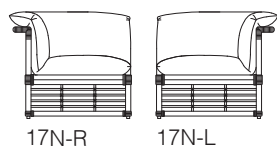

税抜価格

1P アームレスソファ 品番：CDZ-16N- (LB,BM,NA,DB,GBK,MGL,BD)  
W.750 D.860 H.720 SH.430

生地ランク	eu-2	CA-3	CA-4	CA-5	CA-6	CA-8
セット	103,000	108,000	109,000	111,000	113,000	122,000
替カバー	16,000	21,000	22,000	24,000	26,000	35,000

1P 片肘ソファ (右) 品番：CDZ-14N- (LB,BM,NA,DB,GBK,MGL,BD)  
1P 片肘ソファ (左) 品番：CDZ-15N- (LB,BM,NA,DB,GBK,MGL,BD)  
W.800 D.860 H.720 SH.430

生地ランク	eu-2	CA-3	CA-4	CA-5	CA-6	CA-8
セット	112,000	117,000	118,000	120,000	122,000	131,000
替カバー	16,000	21,000	22,000	24,000	26,000	35,000